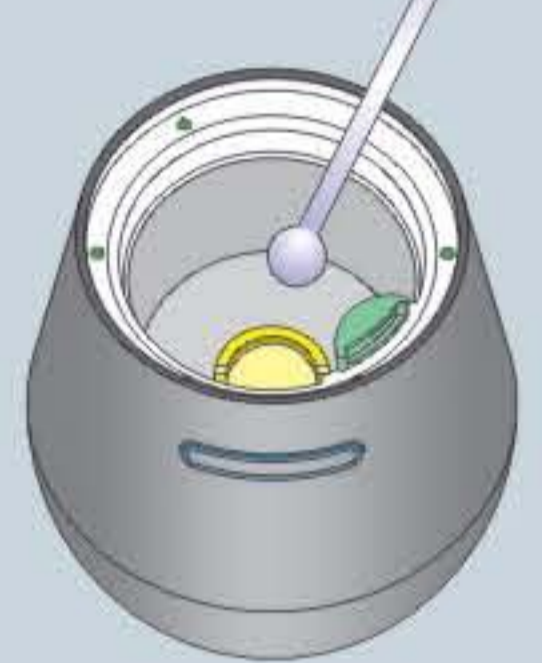

TABLE DES MATIERES:

- A. FONCTION
- B. SPECIFICATION
- C. INSTALLATION
- D. ENTRETIEN
- E. DEPANNAGE

Veuillez conserver ce manuel que vous pourrez consulter ultérieurement et qui vous permettra d'entretenir l'appareil.

D ENTRETIEN

2. Retirez le couvercle.

3. Videz l'eau par l'arrière de l'appareil.

ATTENTION:
NE VIDEZ PAS L'EAU PAR L'AVANT DE L'APPAREIL

Remarque :

Pour obtenir un parfum optimal, il est conseillé de vider le liquide restant et de nettoyer le réservoir d'eau avant chaque changement d'eau ou de parfum et chaque fois que l'appareil n'a pas été utilisé pendant une longue période.

4. Utilisez un coton-tige ou un chiffon pour nettoyer l'appareil (la fréquence conseillée est d'une fois tous les 3 jours).

E DEPANNAGE

Symptôme	Cause potentielle	Solution
Aucune brume	L'alimentation en eau n'est pas branchée	Brancher l'alimentation et appuyer sur la touche $\odot$
	Quantité insuffisante d'eau	Ajouter une quantité suffisante d'eau
	Excès d'eau (plus de 100 ml)	Retirer l'excédent d'eau
	Le couvercle est bloqué par un film d'eau ou par un quelconque élément	Nettoyer à l'aide d'un chiffon et maintenir la sortie toujours ventilée
	Le disque en céramique est usé après environ 3 000 heures d'utilisation	Contactez un magasin Nature & Découvertes

AVERTISSEMENT: