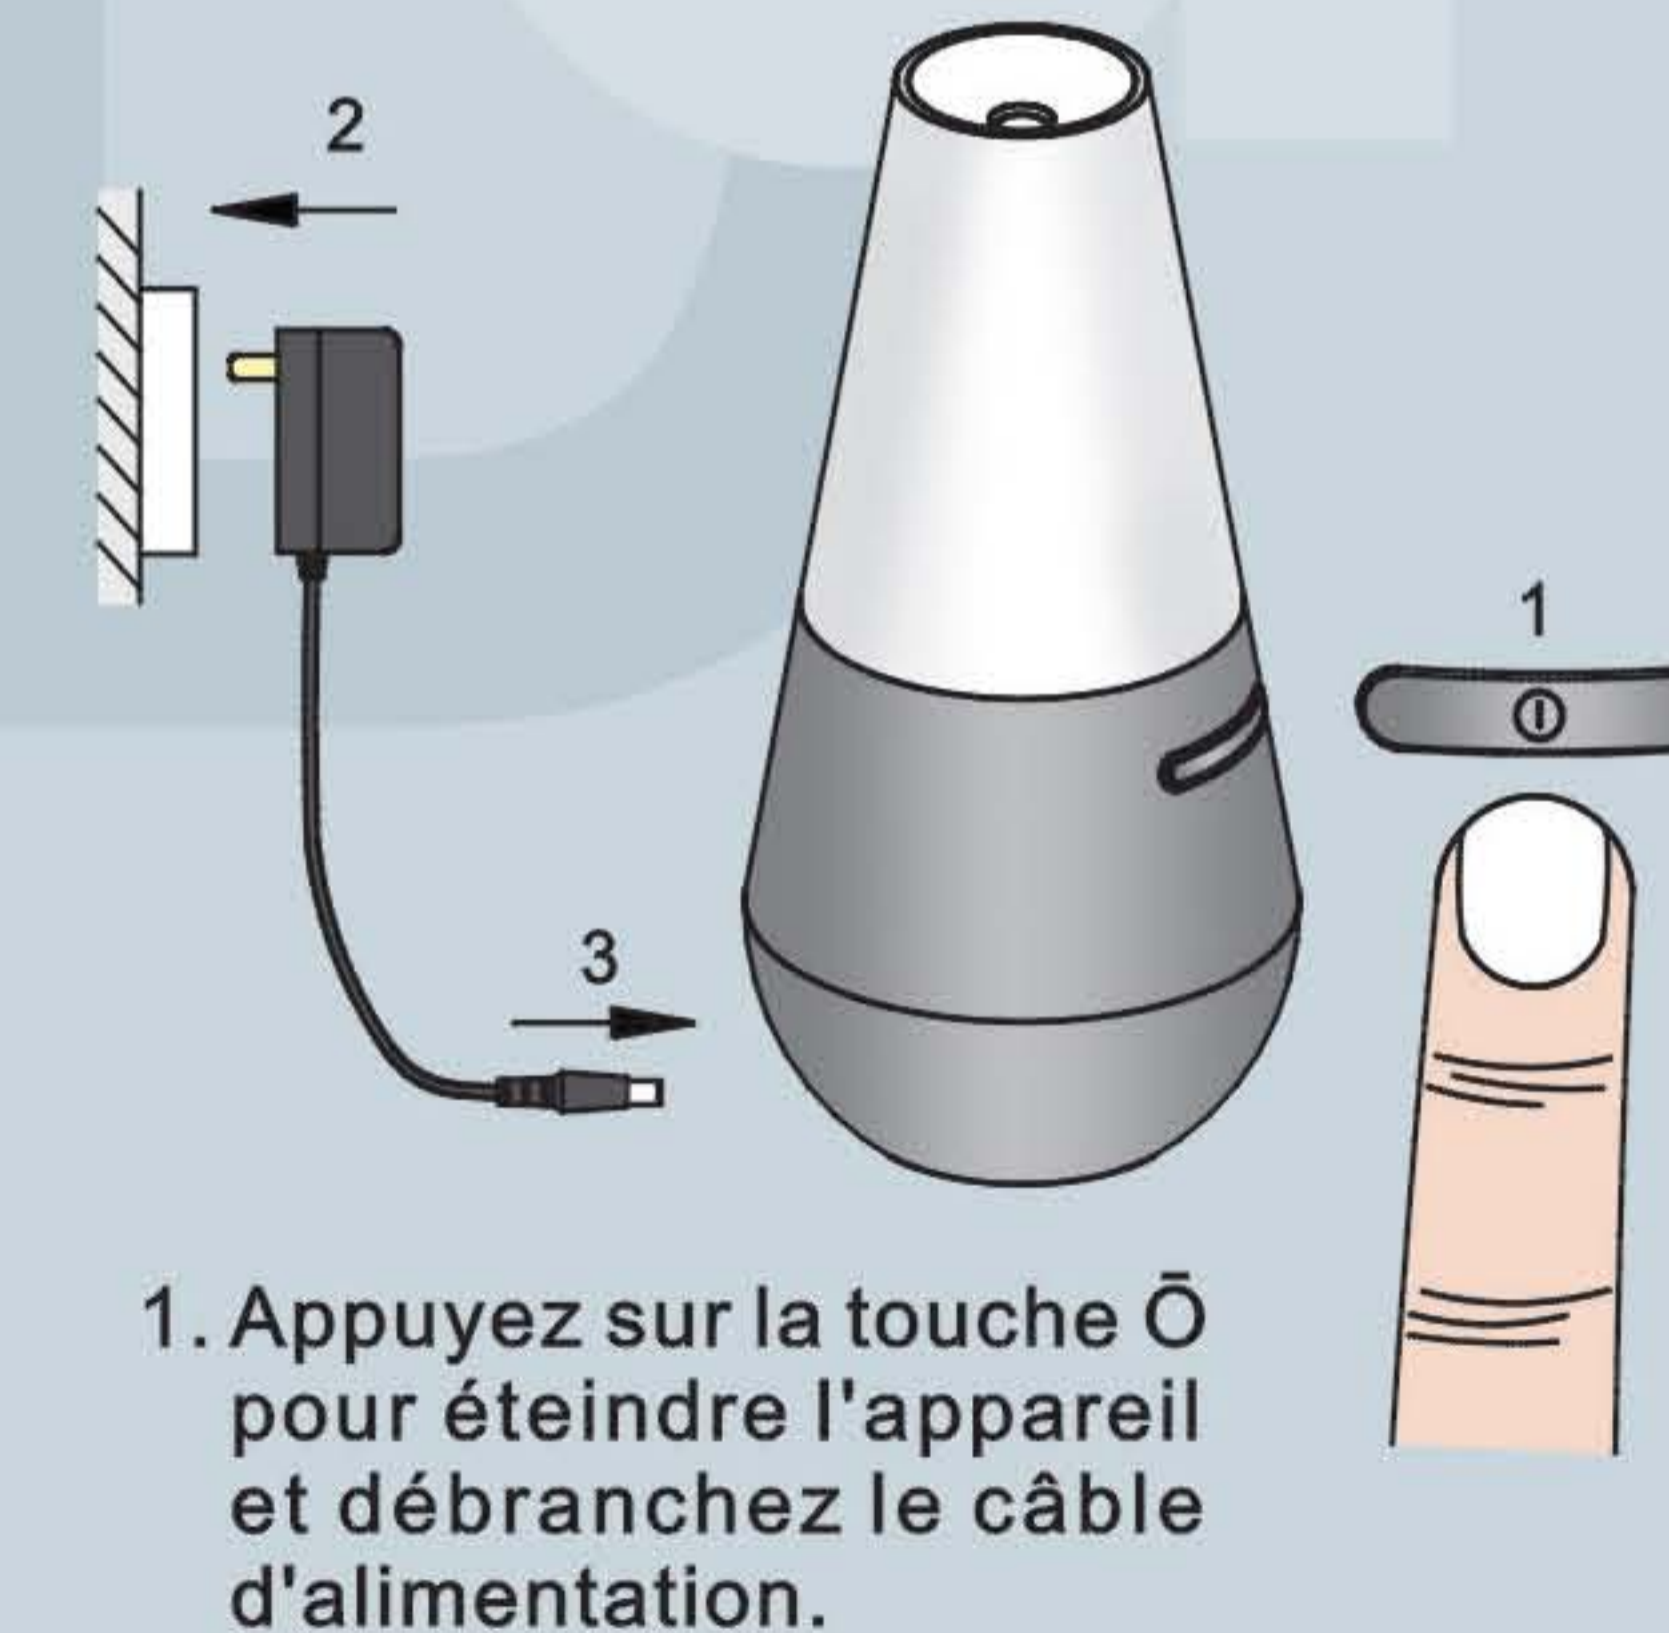

MODE D'EMPLOI
DU
DIFFUSEUR AZUR

Réf : 15129190

TABLE DES MATIERES:

- A. FONCTION
- B. SPECIFICATION
- C. INSTALLATION
- D. ENTRETIEN
- E. DEPANNAGE

Veuillez conserver ce manuel que vous pourrez consulter ultérieurement et qui vous permettra d'entretenir l'appareil.

D ENTRETIEN

2. Retirez le couvercle.

3. Videz l'eau par l'arrière de l'appareil.

ATTENTION:
NE VIDEZ PAS L'EAU PAR L'AVANT DE L'APPAREIL

Remarque :

Pour obtenir un parfum optimal, il est conseillé de vider le liquide restant et de nettoyer le réservoir d'eau avant chaque changement d'eau ou de parfum et chaque fois que l'appareil n'a pas été utilisé pendant une longue période.